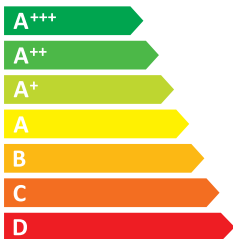

# ENERG

енергия · ενεργεια

Y

IJA

IE

IA

**F&U**

**FL2D5006UH**

ENERGIA · ЕНЕРГИЯ  
ΕΝΕΡΓΕΙΑ · ENERGIJA  
ENERGY · ENERGIE  
ENERGI

**71**  
Watt

**103**  
kWh/annum

**126**  
cm

**50**  
inch

2010/1062 - 2020

**50522791**