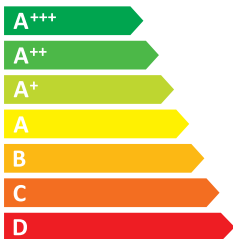

ENERGIA · ЕНЕРГИЯ
ΕΝΕΡΓΕΙΑ · ENERGIJA
ENERGY · ENERGIE
ENERGI

160
Watt

233
kWh/annum

189
cm

75
inch

2010/1062 - 2020

50523147